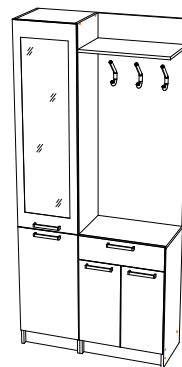

**Модуль универсальный.
Собирается на левую и правую сторону.**

Сборка на правую
сторону