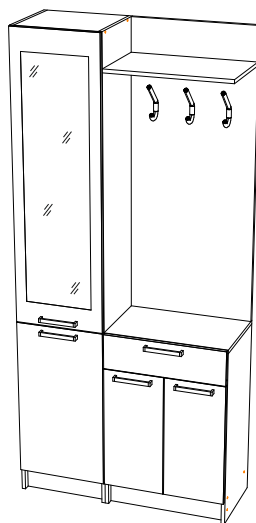

### Шкаф многоцелевого назначения

**04-23.011**

Габаритные размеры  
 Ширина: 950  
 Высота: 2100  
 Глубина: 368

максимальная нагрузка  
 на ящик - 10 кг.  
 на полку - 15 кг.

**Обязательно закрепите  
 прихожую к стене!!!  
 При помощи навеса  
 углового с заглушкой.**