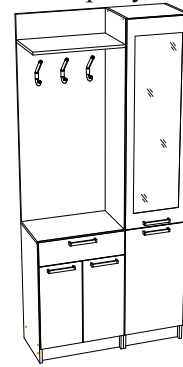

Сборка на левую
сторону